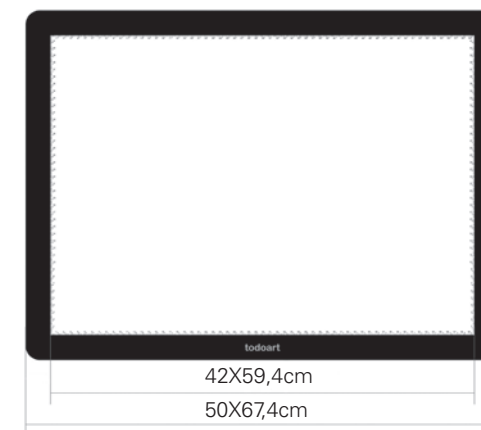

Caja de luz

Caja de luz extra plana (1,2cm), sus LED de alto brillo nos garantizan una vida útil de 60000 horas, bajo consumo y gran poder de iluminación.

Medidas disponibles :

Ref: 99004 A4 Caja de luz extra plana.
Área iluminada 21x29,7cm.
Medidas externas 29 x 37,7cm.

Ref: 99005 A3 Caja de luz extra plana.
Área iluminada 29,7x42cm.
Medidas externas 37,7x 50cm.

Ref: 99006 A2 Caja de luz extra plana.
Área iluminada 42x59,4cm.
Medidas externas 50x 67,4cm.

Ref: 99007 A1 Caja de luz extra plana.
Área iluminada 59,4x84,1cm.
Medidas externas 67,4x 92,1mm.

Ref: 990008 100X70cm Caja de luz extra plana.
Área iluminada 100x70cm.
Medidas externas 108 x 78cm.

Ref: 990015 Adaptador con regulador de luz.

Ref: 990016 Adaptador

Ref: 990017 Regulador on/off

REF: 99004

REF: 99005

REF: 99006

REF: 990007

REF: 990008