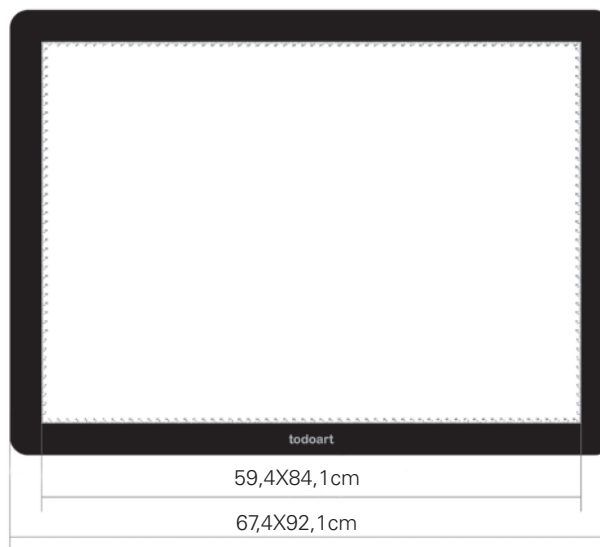

REF: 990007