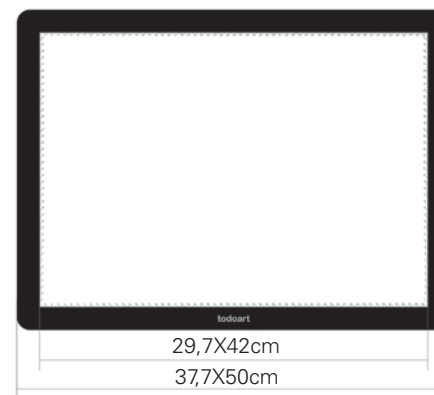

Caja de luz

Caja de luz extra plana (1,2cm), sus LED de alto brillo nos garantizan una vida útil de 60000 horas, bajo consumo y gran poder de iluminación.

Medidas disponibles :

Ref: 99004 A4 Caja de luz extra plana.
Área iluminada 21x29,7cm.
Medidas externas 29 x 37,7cm.

Ref: 99005 A3 Caja de luz extra plana.
Área iluminada 29,7x42cm.
Medidas externas 37,7x 50cm.

Ref: 99006 A2 Caja de luz extra plana.
Área iluminada 42x59,4cm.
Medidas externas 50x 67,4cm.

Ref: 99007 A1 Caja de luz extra plana.
Área iluminada 59,4x84,1cm.
Medidas externas 67,4x 92,1mm.

Ref: 990008 100X70cm Caja de luz extra plana.
Área iluminada 100x70cm.
Medidas externas 108 x 78cm.

Ref: 990015 Adaptador con regulador de luz.

Ref: 990016 Adaptador

Ref: 990017 Regulador on/off

REF: 99004

REF: 99005

REF: 99006

REF: 990007

REF: 990008