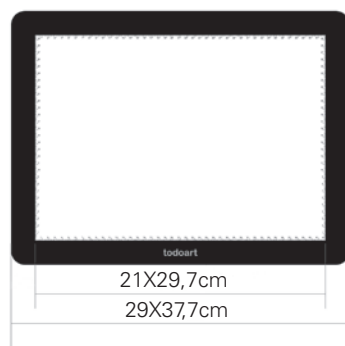

Caja de luz

Caja de luz extra plana (1,2cm), sus LED de alto brillo nos garantizan una vida útil de 60000 horas, bajo consumo y gran poder de iluminación.

Medidas disponibles :

Ref: 99004 A4 Caja de luz extra plana.
Área iluminada 21x29,7cm.
Medidas externas 29 x 37,7cm.

Ref: 99005 A3 Caja de luz extra plana.
Área iluminada 29,7x42cm.
Medidas externas 37,7x 50cm.

Ref: 99006 A2 Caja de luz extra plana.
Área iluminada 42x59,4cm.
Medidas externas 50x 67,4cm.

Ref: 99007 A1 Caja de luz extra plana.
Área iluminada 59,4x84,1cm.
Medidas externas 67,4x 92,1mm.

Ref: 990008 100X70cm Caja de luz extra plana.
Área iluminada 100x70cm.
Medidas externas 108 x 78cm.

Ref: 990015 Adaptador con regulador de luz.

Ref: 990016 Adaptador

Ref: 990017 Regulador on/off

REF: 99004